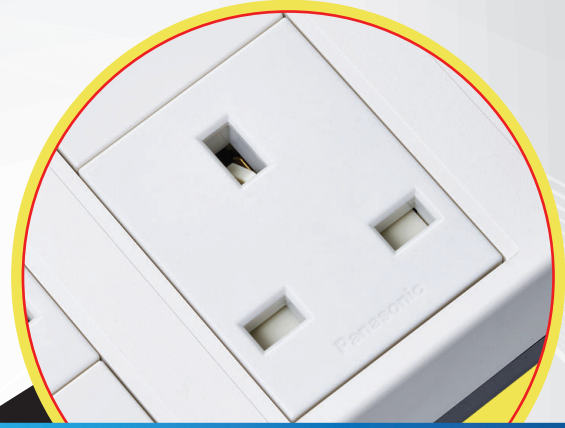

EXTENSION CORD

توصيلة كهربائية

WITH SAFETY SHUTTERS & BREAKER

مع غالق للامان وقاطع كهربى

Panasonic

Socket is made of
UREA RESIN

تم صنع الافياش من مادة اليوريا رزاين

High Heat Resistance
مقاومة عالية للحرارة

MAX 2,990W
13A 240V~

COMPACT SIZE!
مقاس مدمج